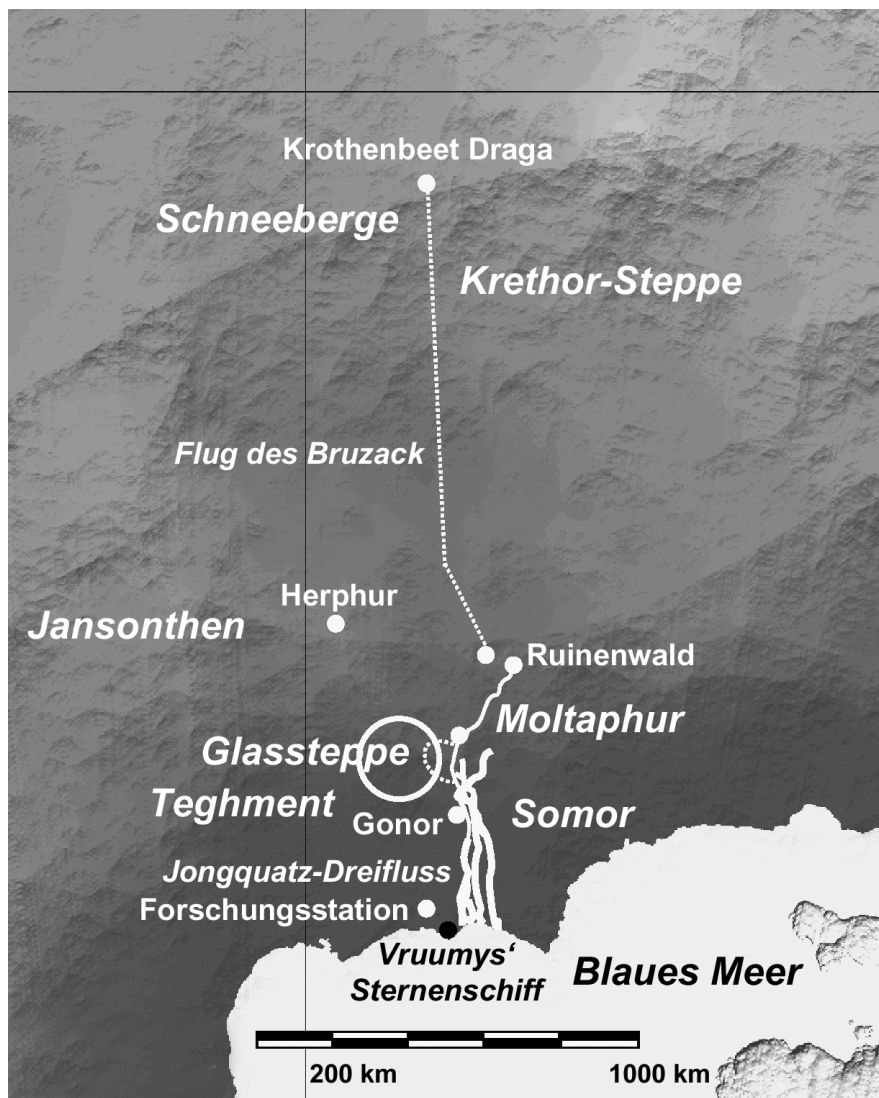

ÜBERSICHT MILCHSTRASSE

ÜBERSICHT TAI ARK'TUSSAN um 10.500 da Ark

© Rainer Castor